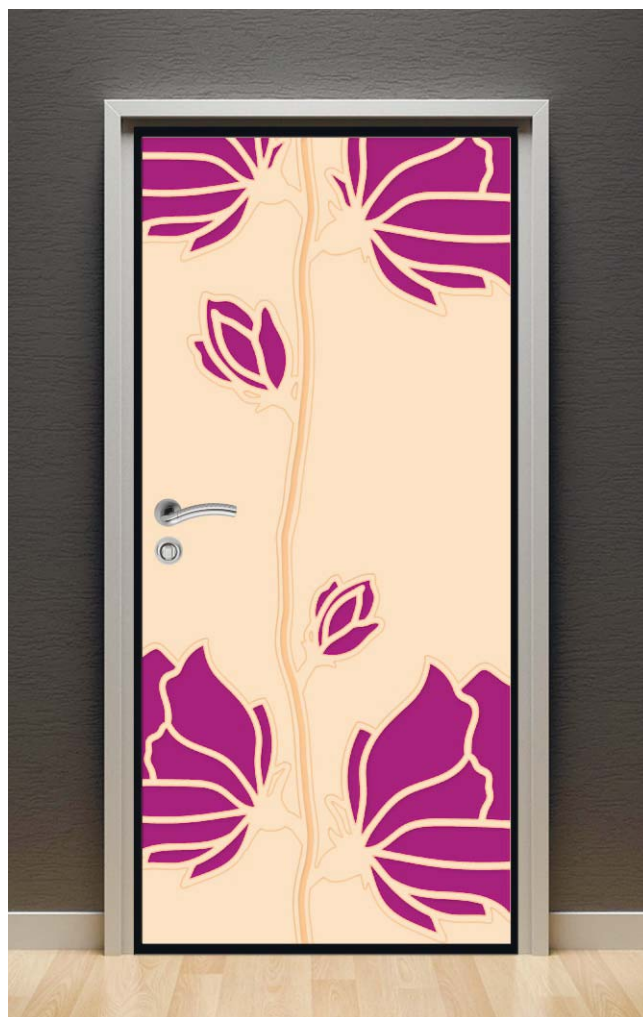

Модель 2.0

Фиолетовые цветы будут гармонично смотреться в Вашей квартире. Цветы выполнены из стекла с защитной противоосколочной пленкой. Панель и стекло доступны к заказу в любом цвете по шкале RAL.