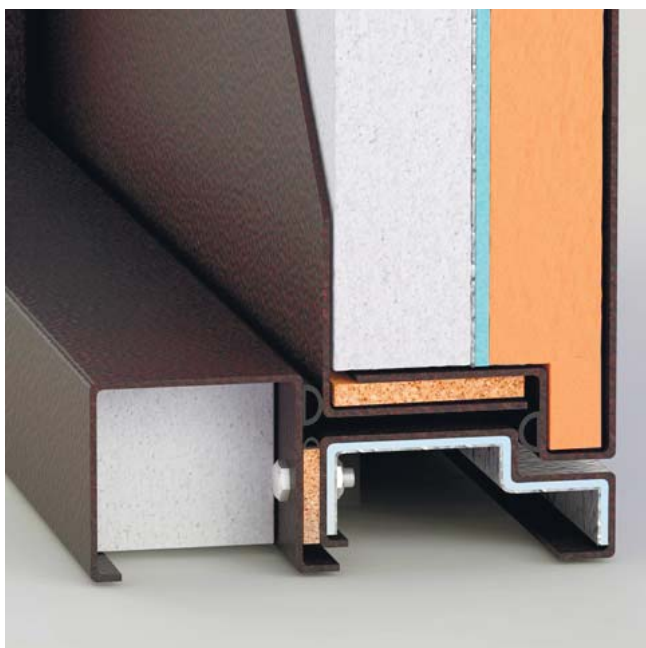

4 Эффективная термоизоляция

Наши входные двери представляют собой новое поколение входных дверей с высокой степенью термоизоляции.