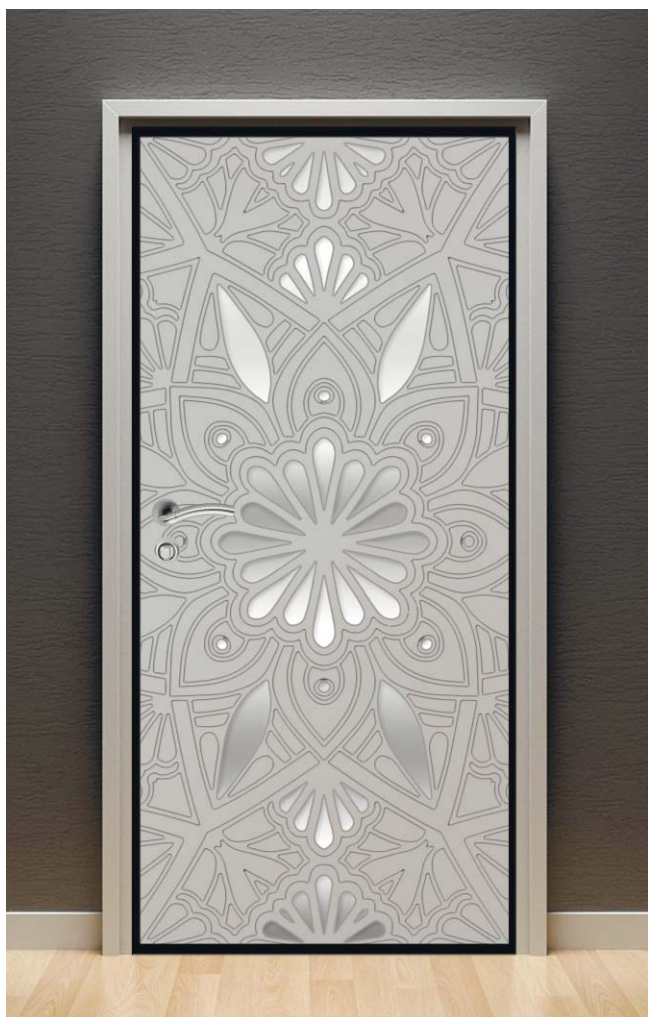

ВНУТРЕННЕЕ ОФОРМЛЕНИЕ ДВЕРИ

Цветочные мотивы

Модель 1.0

Модель в виде зеркального цветка изящно дополнит внутренний интерьер Вашего дома. Зеркало выполнено с защитной противоосколочной пленкой. Панель доступна к заказу в любом цвете по шкале RAL. Есть возможность изготовления матового или цветного стекла.