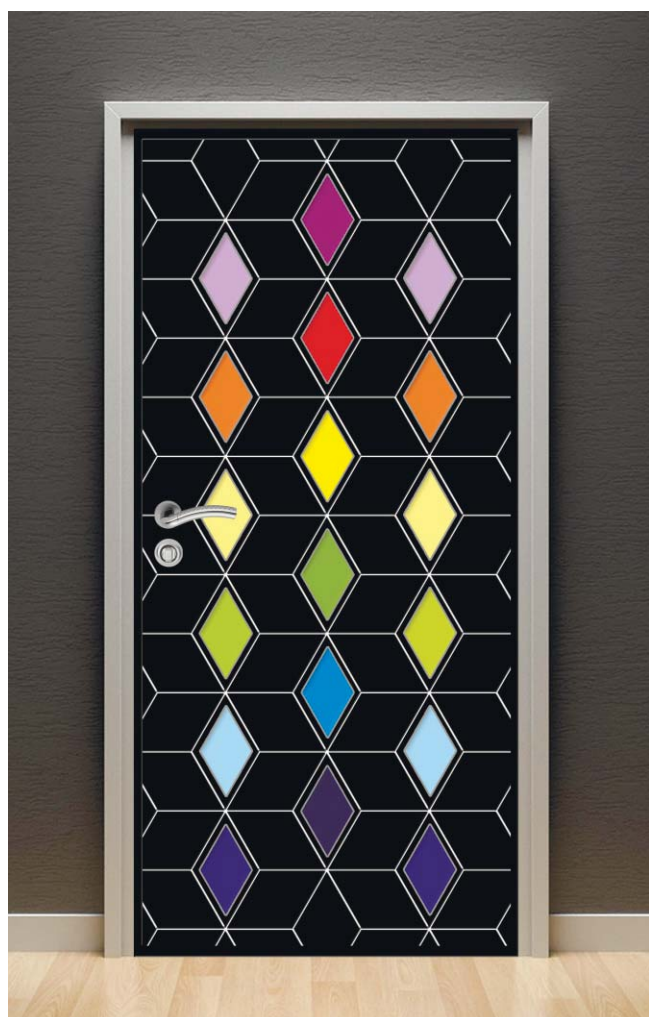

## Для любителей геометрических форм

### Модель 11.0

Сочетание косоугольных линий с ромбовидными формами задержит на себе взгляд Ваш и Ваших гостей. Зеркало выполнено с защитной противоосколочной пленкой. Панель доступна к заказу в любом цвете по шкале RAL. Есть возможность изготовления матового или цветного стекла.