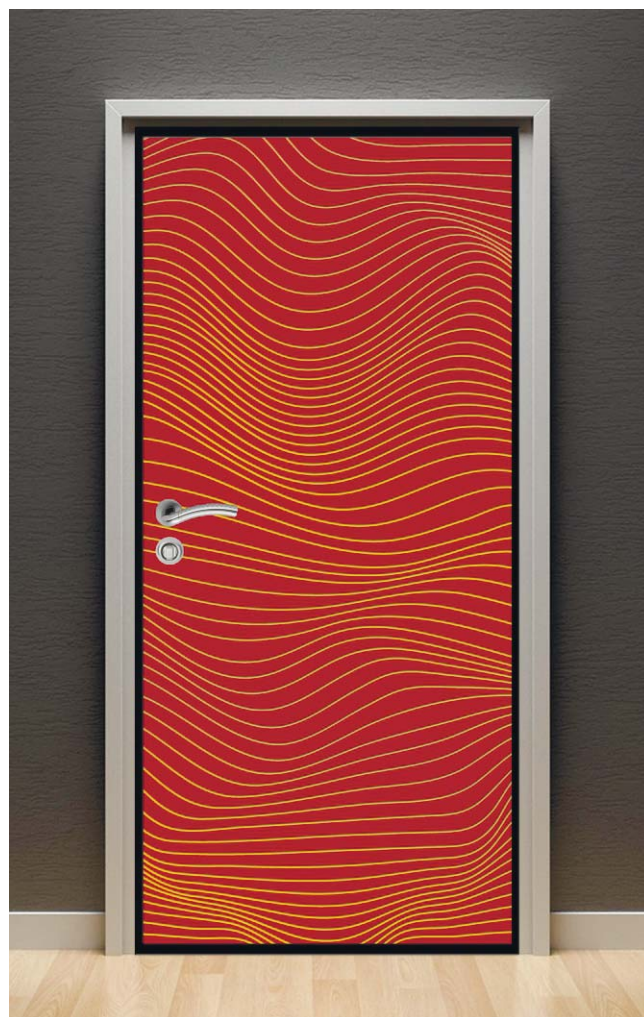

Модель 10.0

Волнистые желтые линии на ярко-красном фоне станут визитной карточкой Вашего дома. Панель доступна к заказу в любом цвете по шкале RAL. Мы готовы предложить Вам разные сочетания цветов фона и изображения.