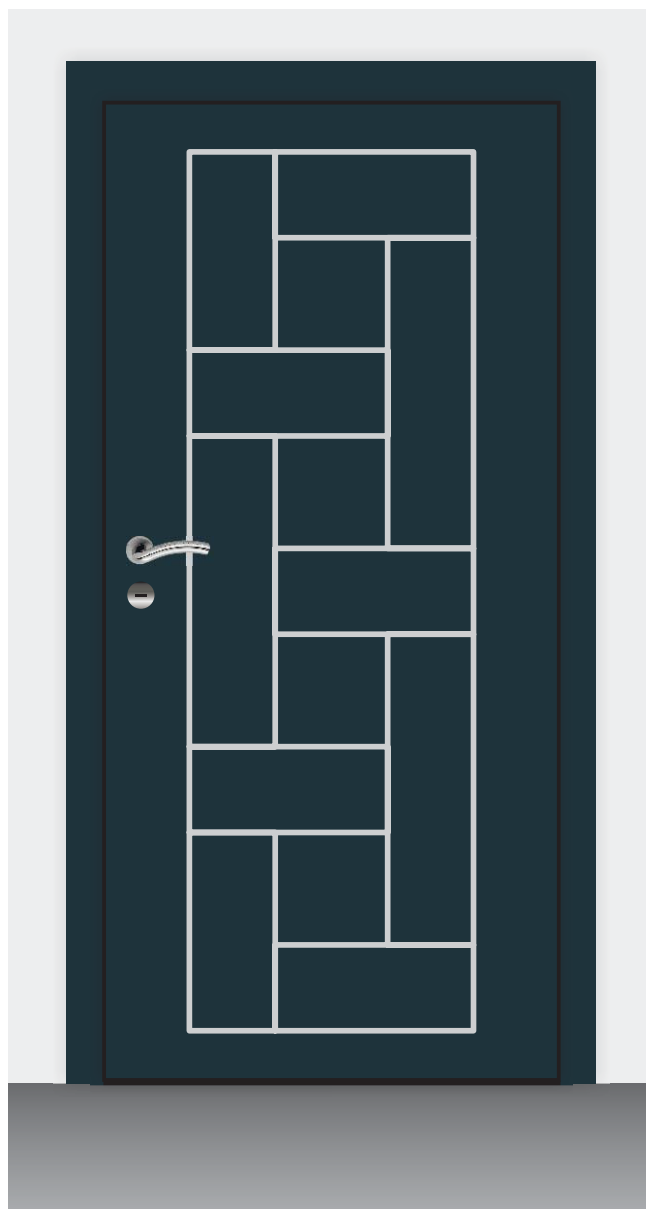

Модель 19.0

Оригинальная модель, выполненная в темно-зеленом цвете с прямыми и косыми фрезерованными линиями. Ручка из нержавеющей стали. Замок и цилиндрический механизм финского производства от компании Abloy. Доступна в любом цвете по шкале RAL и может быть дополнена любой из 14 накладок для внутренней стороны.